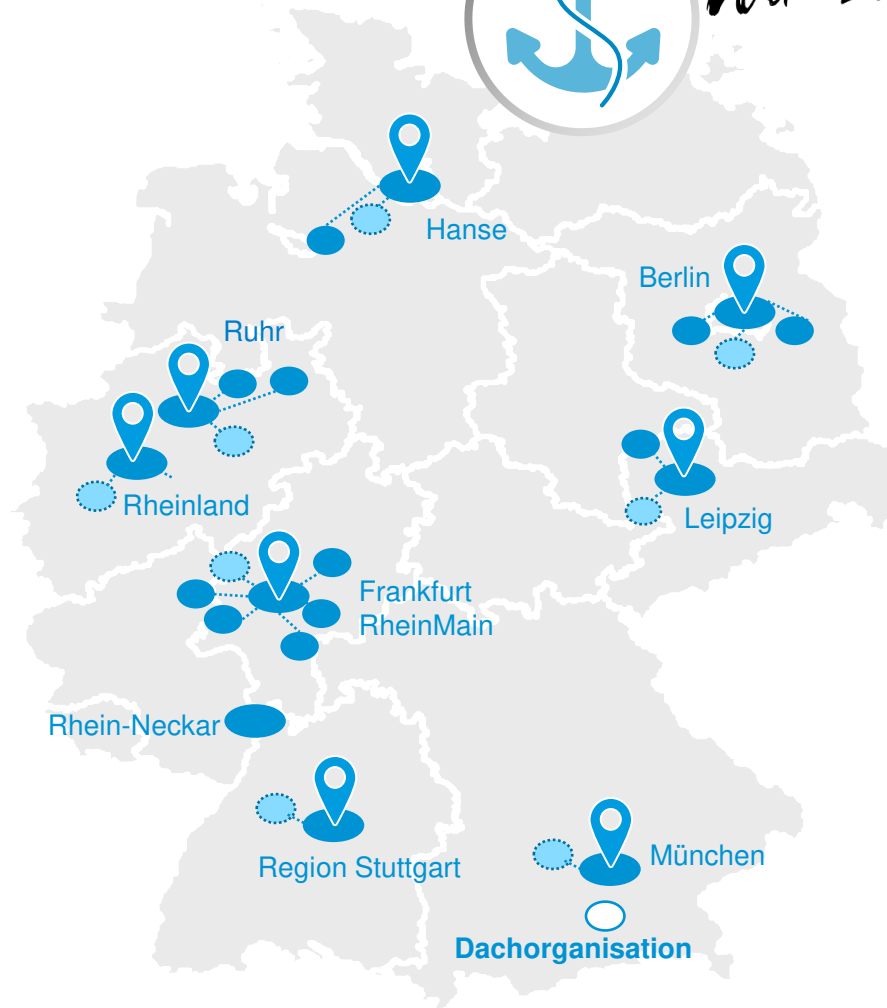

Das Projekt JOBLINGE integriert in Bremen

JOBLINGE – Gemeinsam gegen Jugendarbeitslosigkeit

32 Standorte
bundesweit

15 Jahre Erfahrungen
in Bremen seit 2018

Erfolgsquote ca. 75 %
trotz Corona

Wir zeigen Gesicht!

 = JOBLINGE-Kompass Standorte

 = gAG Standort

Was ist JOBLINGE?

Der Weg zu Ihrer Ausbildung!

- ✓ Wir unterstützen Sie bei der **Ausbildungssuche!**
- ✓ Sie lernen alles, was Sie für eine **Bewerbung** benötigen
- ✓ Wir bereiten Sie auf die **Berufsschule** vor: zusätzlicher **Mathe- und Deutschunterricht**